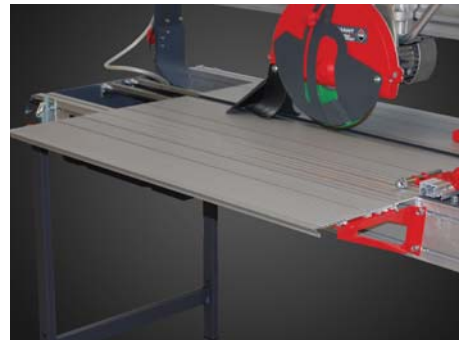

DS-250 / DS-300

- 1 Estructura modular mixta, en aluminio y acero para máxima ligereza y resistencia | Mixed modular structure in aluminium and steel for maximum lightness and resistance | Struttura modulare mista, in alluminio e acciaio per esaltare leggerezza e resistenza**
- 2 Patas retráctiles con función "coraza" y sistema de transporte mediante ruedas | Retractable legs with "shield" function and a wheeled transportation system | Gambe retrattili con funzione "corazza" e sistema di trasporto con ruote**
- 3 Guía de aluminio de geometría antiflexión con cinta métrica y topes de corte longitudinal | Aluminium guide with anti-bend geometry, a measuring guide and lateral stops for longitudinal cut | Guida in alluminio con geometria antiflessione con regolo e guida per tagli longitudinali**
- 4 Sistema de protección para el uso de discos segmentados | Protection system for the use of segmented blades | Sistema di protezione per l'uso di dischi segmentati**
- 5 Superficie de trabajo desmontable para limpieza | Detachable working surface for easy cleaning | Superficie di lavoro smontabile per la pulizia**
- 6 Nuevo sistema de depósito de agua extraíble | New extractable water tank system | Nuovo sistema di deposito per l'acqua estraibile**

DS-250 1000	105 cm.	75 mm.	-	250 mm.	170x73x70 cm.	-
DS-250 1300	135 cm.	75 mm.	-	250 mm.	200x73x70 cm.	-
DS-250 1500	155 cm.	75 mm.	-	250 mm.	250x73x70 cm.	111,5 kg
DS-300 1000	100 cm.	75 mm.	-	300/350 mm.	170x73x70 cm.	95,5 kg
DS-300 1300	130 cm.	75 mm.	-	300/350 mm.	200x73x70 cm.	97 kg
DS-300 1500	150 cm.	75 mm.	-	300/350 mm.	250x73x70 cm.	-