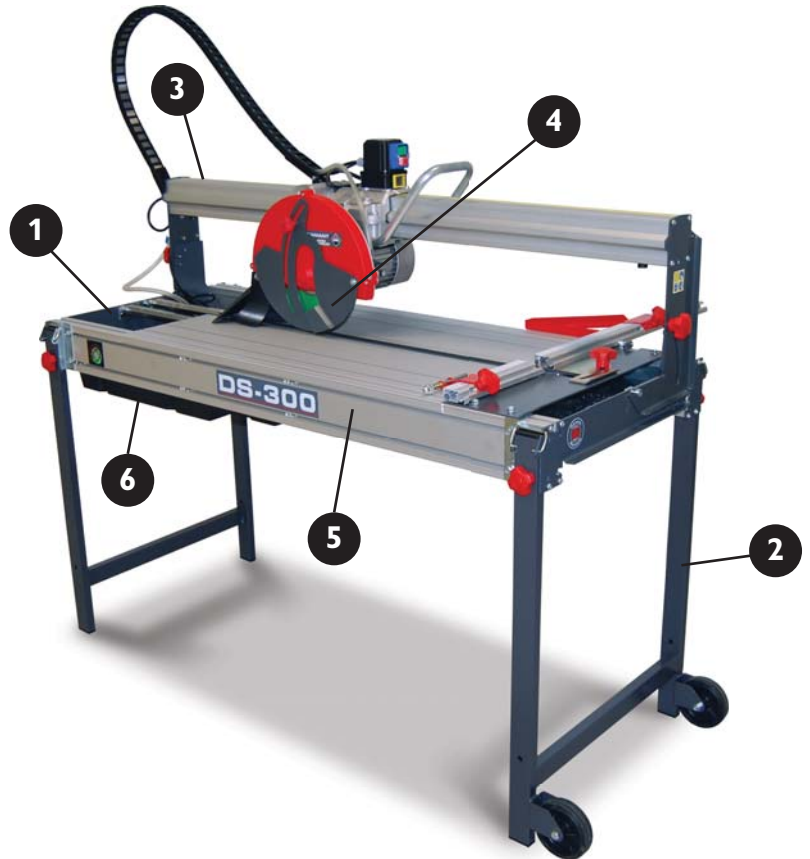

DS-250 / DS-300

- 1 Estructura modular mixta, en aluminio y acero para máxima ligereza y resistencia | Mixed modular structure in aluminium and steel for maximum lightness and resistance | Struttura modulare mista, in alluminio e acciaio per esaltare leggerezza e resistenza**
- 2 Patas retráctiles con función "coraza" y sistema de transporte mediante ruedas | Retractable legs with "shield" function and a wheeled transportation system | Gambe retrattili con funzione "corazza" e sistema di trasporto con ruote**
- 3 Guía de aluminio de geometría antiflexión con cinta métrica y topes de corte longitudinal | Aluminium guide with anti-bend geometry, a measuring guide and lateral stops for longitudinal cut | Guida in alluminio con geometria antiflessione con regolo e guida per tagli longitudinali**
- 4 Sistema de protección para el uso de discos segmentados | Protection system for the use of segmented blades | Sistema di protezione per l'uso di dischi segmentati**
- 5 Superficie de trabajo desmontable para limpieza | Detachable working surface for easy cleaning | Superficie di lavoro smontabile per la pulizia**
- 6 Nuevo sistema de depósito de agua extraíble | New extractable water tank system | Nuovo sistema di deposito per l'acqua estraibile**

DS-250 1000	105 cm.	75 mm.	-	250 mm.	170x73x70 cm.	-
DS-250 1300	135 cm.	75 mm.	-	250 mm.	200x73x70 cm.	-
DS-250 1500	155 cm.	75 mm.	-	250 mm.	250x73x70 cm.	111,5 kg
DS-300 1000	100 cm.	75 mm.	-	300/350 mm.	170x73x70 cm.	95,5 kg
DS-300 1300	130 cm.	75 mm.	-	300/350 mm.	200x73x70 cm.	97 kg
DS-300 1500	150 cm.	75 mm.	-	300/350 mm.	250x73x70 cm.	-